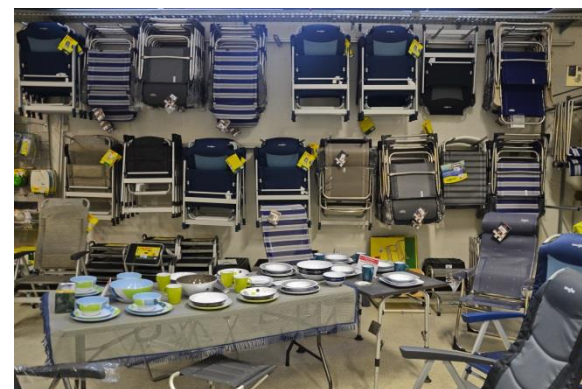

- stoli, mize
- blazine, ležalnike
- jedilni servisi
- posoda, plin. štedilniki
- šotori, šot. galanterija
- TV, Sat. naprave, kamere
- posode za vodo,
- prenosni WC in kemikalije
- elekt., plinski in drugi priključki
- markize, prtljažniki, itd.
- **opremo za postajališča in kampe**