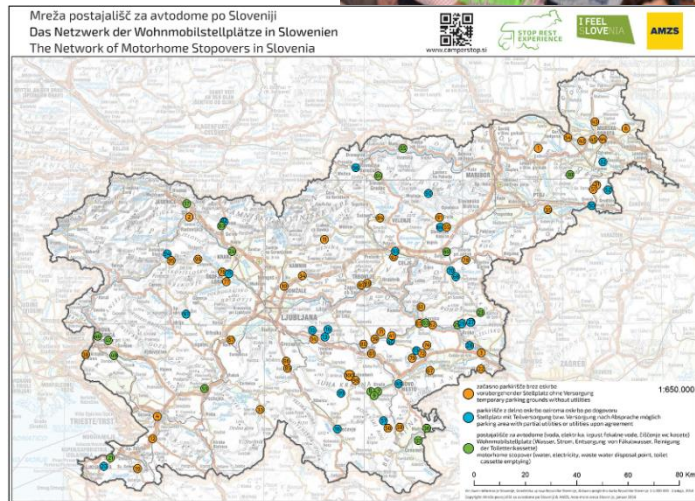

Postajališče v Nemčiji 26 oz. 30 mest

Caravan d.o.o., Cesta Ljubljanske brigade 9, SI-1000 Ljubljana - SLOVENIA

Caravan Center

Ljubljana

Tel. 01-518-36-36 • www.caravan.si

Mreža postajališč za avtodome v Sloveniji

- okt. 13 Caranova karavana na Mirni
- jun. 14 Pobuda Projekt - Mreža postajališč za avtodome po Sloveniji
- jan. 15 CMT fair Stuttgart,.....
- dec. 17 pristopilo že 88 občin

Caravan d.o.o., Cesta Ljubljanske brigade 9, SI-1000 Ljubljana - SLOVENIA