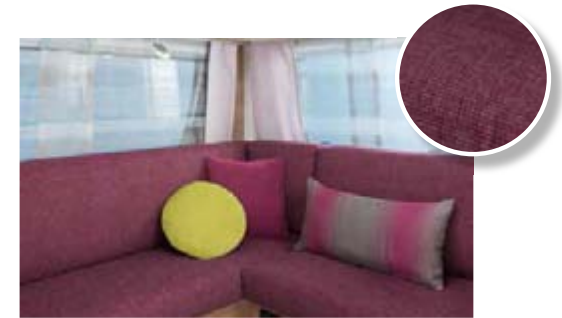

+ Hammerschlag, weiß

+ Bicolor Welsh White/Virginia Eiche

+ Musica*

+ Opera*

+ Sinfonia*

*Die dargestellten Kissen sets sind optional bestellbar.

c'style

Style Paket (gegen Aufpreis)