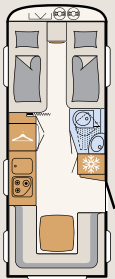

c'style

Style Paket (gegen Aufpreis)

+ Bis zu 4
Schlafplätze

515 ER

+ Happy Family:
Stockbett-Grundrisse