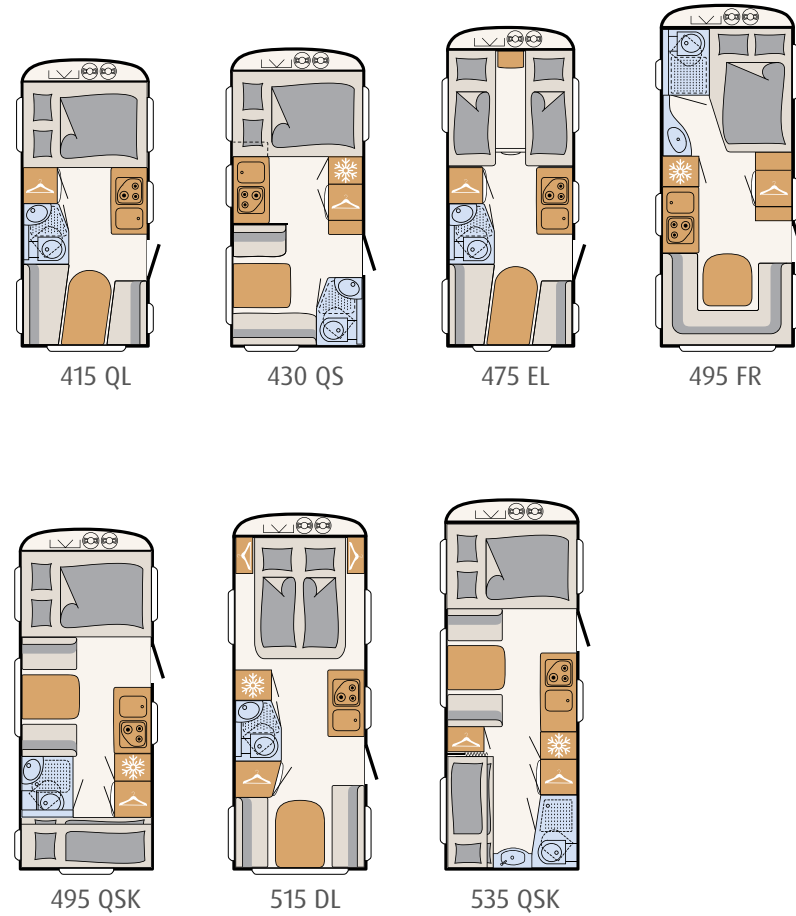

c'go

zul. Gesamtmasse*	1.200 bis 1.700 kg
Gesamtlänge (inkl. Deichsel)	629 bis 761 cm
Gesamtbreite	220 bis 230 cm
Fahrzeughöhe	260 cm
Schlafplätze	2 bis 5

* Maximalwert abh. von Grundriss und Auflastung

c'trend

Trendig unterwegs! | ab Seite 18

Schöner campen zum besten Preis. Hier trifft überzeugende Ausstattung auf einen erfrischenden Auftritt.

c'trend

zul. Gesamtmasse*	1.300 bis 2.000 kg
Gesamtlänge (inkl. Deichsel)	672 bis 813 cm
Gesamtbreite	230 bis 250 cm
Fahrzeughöhe	260 cm
Schlafplätze	2 bis 5