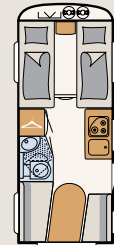

+ Bis zu 4
Schlafplätze

475 EL

+ Happy Family:
Stockbett-Grundrisse