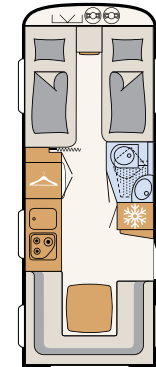

c'trend

Trendig unterwegs! | ab Seite 18

Schöner campen zum besten Preis. Hier trifft überzeugende Ausstattung auf einen erfrischenden Auftritt.

c'trend

zul. Gesamtmasse*	1.300 bis 2.000 kg
Gesamtlänge (inkl. Deichsel)	672 bis 813 cm
Gesamtbreite	230 bis 250 cm
Fahrzeughöhe	260 cm
Schlafplätze	2 bis 5

* Maximalwert abh. von Grundriss und Auflastung

515 ER

Viele weitere attraktive Modelle finden Sie in unserem Hauptkatalog.

Abbildungen auf den Folgeseiten zeigen teilweise Sonderausstattungen gegen Mehrpreis.