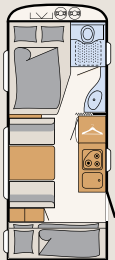

+ Happy Family:
Stockbett-Grundrisse

505 FSK