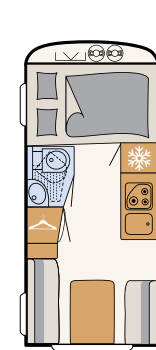

c'trend

Trendig unterwegs! | ab Seite 18

Schöner campen zum besten Preis. Hier trifft überzeugende Ausstattung auf einen erfrischenden Auftritt.

c'trend

zul. Gesamtmasse*	1.300 bis 2.000 kg
Gesamtlänge (inkl. Deichsel)	672 bis 813 cm
Gesamtbreite	230 bis 250 cm
Fahrzeughöhe	260 cm
Schlafplätze	2 bis 5

* Maximalwert abh. von Grundriss und Auflastung

455 QL

Viele weitere attraktive Modelle finden Sie in unserem Hauptkatalog.

Abbildungen auf den Folgeseiten zeigen teilweise Sonderausstattungen gegen Mehrpreis.