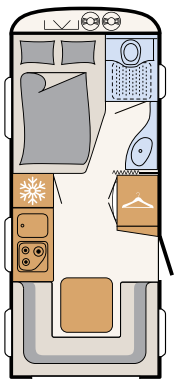

+ Das hat Style: clevere Aufbewahrungstaschen in Vorhängen und am Bett plus Steckdosen in Reichweite

c'style