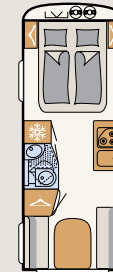

+ Bis zu 4
Schlafplätze

515 DL

+ Happy Family:
Stockbett-Grundrisse