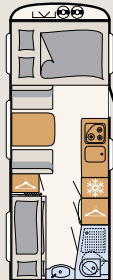

+ Bis zu 4
Schlafplätze

+ Happy Family:
Stockbett-Grundrisse

535 QSK