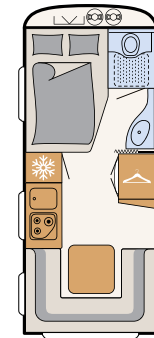

c'trend

Trendig unterwegs! | ab Seite 18

Schöner campen zum besten Preis. Hier trifft überzeugende Ausstattung auf einen erfrischenden Auftritt.

c'trend

zul. Gesamtmasse*	1.300 bis 2.000 kg
Gesamtlänge (inkl. Deichsel)	672 bis 813 cm
Gesamtbreite	230 bis 250 cm
Fahrzeughöhe	260 cm
Schlafplätze	2 bis 5

* Maximalwert abh. von Grundriss und Auflastung

475 FR

Viele weitere attraktive Modelle finden Sie in unserem Hauptkatalog.

Abbildungen auf den Folgeseiten zeigen teilweise Sonderausstattungen gegen Mehrpreis.