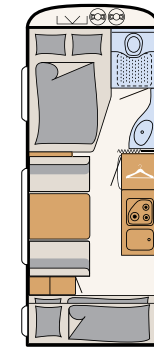

c'trend

Trendig unterwegs! | ab Seite 18

Schöner campen zum besten Preis. Hier trifft überzeugende Ausstattung auf einen erfrischenden Auftritt.

c'trend

zul. Gesamtmasse*	1.300 bis 2.000 kg
Gesamtlänge (inkl. Deichsel)	672 bis 813 cm
Gesamtbreite	230 bis 250 cm
Fahrzeughöhe	260 cm
Schlafplätze	2 bis 5

* Maximalwert abh. von Grundriss und Auflastung

505 FSK

Viele weitere attraktive Modelle finden Sie in unserem Hauptkatalog.

Abbildungen auf den Folgeseiten zeigen teilweise Sonderausstattungen gegen Mehrpreis.