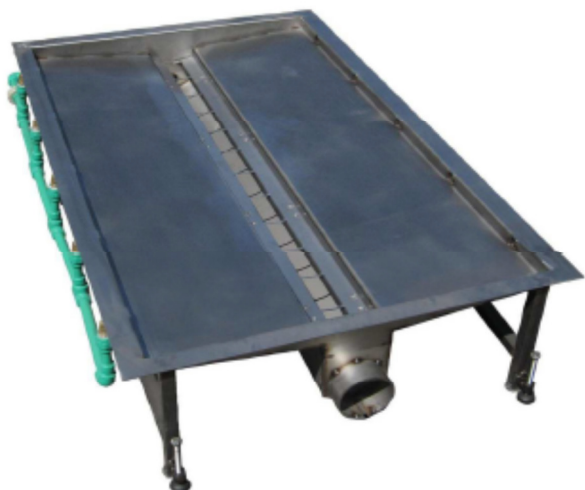

SODOBNE REŠITVE ZA OSKRBO AVTODOMOV

Talno izpustno korito

p-101 small basic

Talno izpustno korito s sredinskim kanalom za odvod odpadne vode iz avtodomov in avtobusov, kompletno s čistilnim sifonom, nosilnim podnožjem z nastavljivimi nogicami za izravnavo, ter samočistilnim sistemom za izpiranje.

Talno izpustno korito je opcijsko na voljo tudi brez samočistilnega sistema (brez šob), kar pomeni da je potrebno površino korita čistiti ročno.

model

p-101	Talno izpustno korito s samočistilnim sistemom iz nerjavnega jekla
-------	--

Tehnične karakteristike

Material	Nerjaveče jeklo AISI 304
Dimenzije	Dolžina 100 x Širina 110 x Višina 40 (cm)
Debelina	3,0mm
Dim. sifona	Ø 125 mm
Čistilne šobe iz nerjavnega jekla	7 Šob (razporejenih na 3 straneh)
Kompatibilen z postajami za praznjenje	s-209, s-210
Priključek za vodo	1"