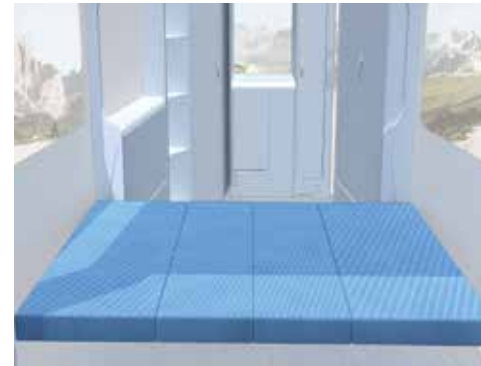

DESEO 400 TRANSPORT BASISMODULE

1 Loungebett. Aus der Sitzckecke wird eine Liegewiese.

2 Toi-Raum. Separater Toilettenraum mit Banktoilette.

3 Sitzgruppe. In Windeseile im Seitenfach verstaut.

DESEO 400 TRANSPORT ZUSATZMODULE