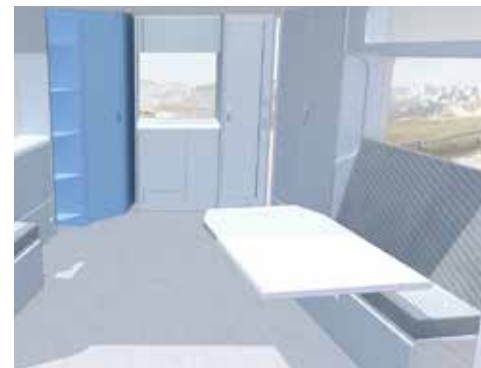

DESEO 400 TRANSPORT BASISMODULE

1 Loungebett. Aus der Sitzckecke wird eine Liegewiese.

2 Toi-Raum. Separater Toilettenraum mit Banktoilette.

3 Sitzgruppe. In Windeseile im Seitenfach verstaut.

DESEO 400 TRANSPORT ZUSATZMODULE