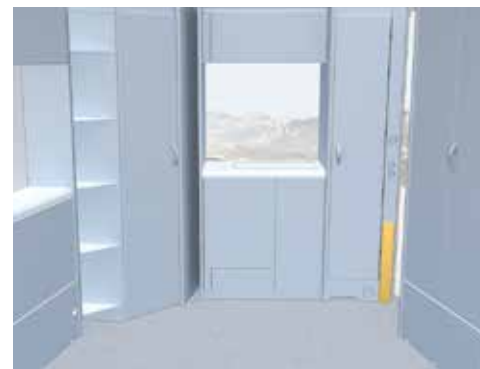

5 Heizung. Schon geht es auch im Winter auf Tour.