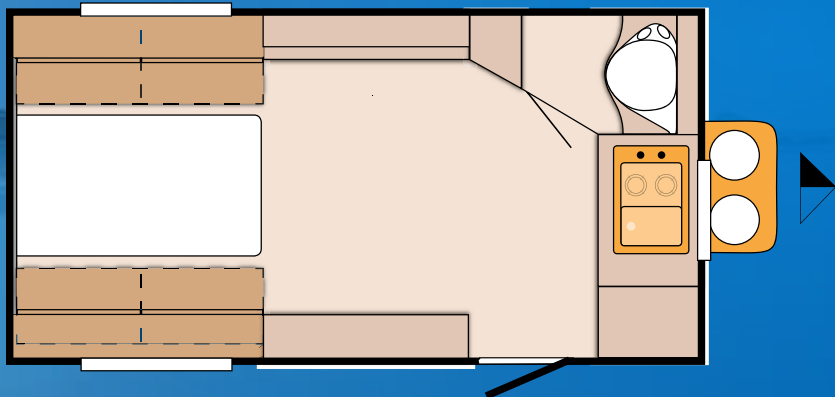

VIELSEITIG

Ein Caravan als echter Lademeister. Wenn Sie sich für den DESEO TRANSPORT entscheiden, haben Sie bis zu 8 Kubikmeter Laderaum immer mit dabei. Zum Beispiel für zwei Motorräder.

DESEO
400 TRANSPORT