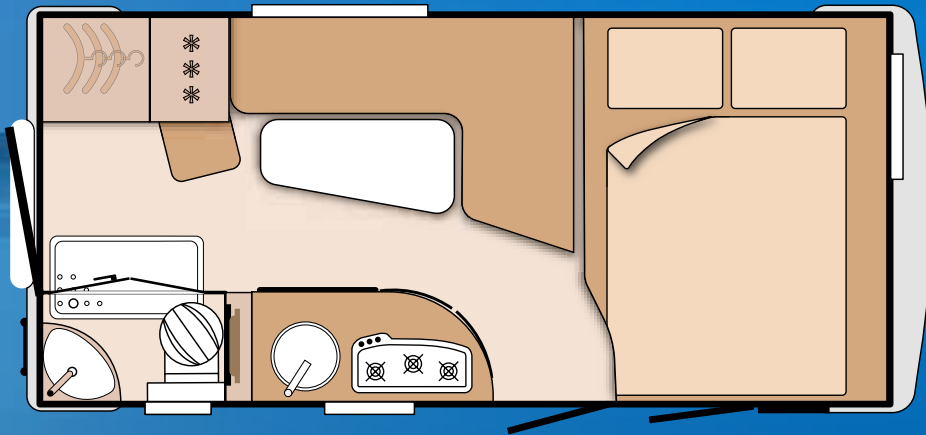

VIELSEITIG

Nur ein Grundriss. Aber der ist dafür so vielseitig wie kein anderer. Ob stylischer Urlaubsbegleiter oder praktisches Stauraumwunder. Der KNAUS SPORT&FUN kann beides.

SPORT&FUN
480 QL