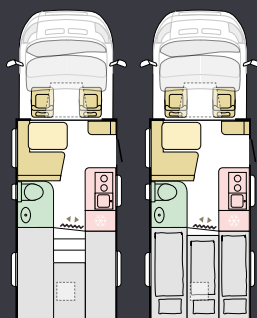

BELA

Tlorisi

Na voljo so različni tlorisi, zato boste zagotovo našli takšnega, ki bo ustrezal vašim potrebam.

600 SL

M	Axess
D	6999 mm
Š	2299 mm
S	4
L	2+1

650 DL

M	Axess
D	7299 mm
Š	2299 mm
S	4
L	3+1

650 SL