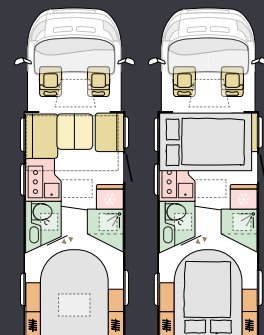

670 DC

M	Mercedes-Benz*, Supreme, Plus
D	7690*/7485 mm
S	2299 mm
S	4
L	4