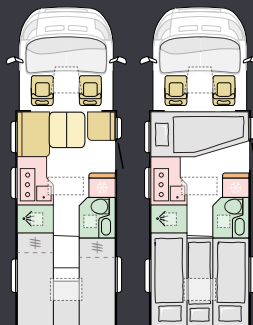

BELA

Tlorisi

Na voljo so različni tlorisi, zato boste zagotovo našli takšnega, ki bo ustrezal vašim potrebam.

600 SL

M	Axess
D	6999 mm
Š	2299 mm
S	4
L	2+1

650 DL

M	Axess
D	7299 mm
Š	2299 mm
S	4
L	3+1

650 SL