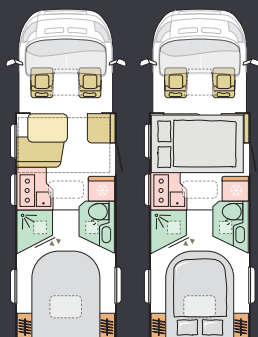

670 SC

M	Supreme, Axess
D	7485 mm
Š	2299 mm
S	5
L	4