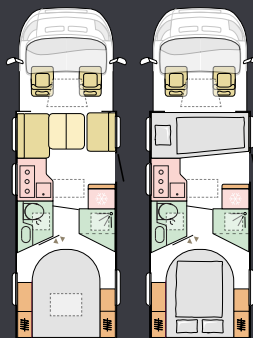

670 DC

M	Mercedes-Benz*, Supreme, Plus
D	7690*/7485 mm
Š	2299 mm
S	4
L	3