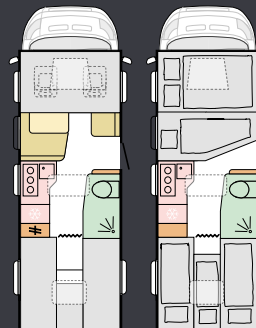

660 SL

M	Plus, Axess
D	7399 mm
Š	2299 mm
S	5
L	5+1

TEHNIČNI PODATKI

Za podrobne specifikacije in tehnične podatke obiščite naše spletno mesto www.adria-mobil.com. Na tem naslovu boste našli naš konfigurator izdelkov, specifikacije posameznih modelov, tlorise in več tehničnih podrobnosti. Nekatere funkcije niso na voljo pri vseh modelih.