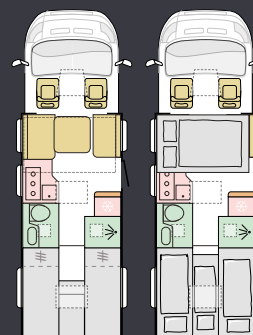

670 DL

M	Mercedes-Benz*, Supreme, Plus
D	7690*/7485 mm
S	2299 mm
S	4
L	4