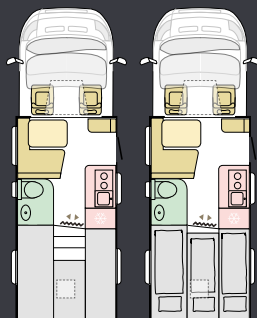

650 SL

M	Mercedes-Benz*
D	7200* mm
Š	2299 mm
S	4
L	2+1