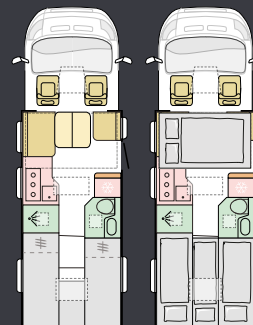

650 DL

M	Axess
D	7299 mm
S	2299 mm
S	4
L	4+1