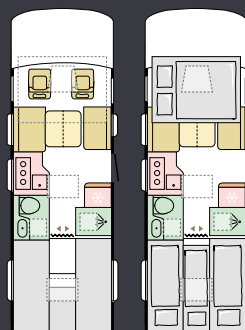

600 SL

M	Plus
D	6990 mm
Š	2320 mm
S	4
L	4+1

700 DC

M	Supreme, Plus
D	7485 mm
Š	2320 mm
S	4
L	4

700 DL

M	Supreme, Plus
D	7485 mm
Š	2320 mm
S	4
L	4+1

700 SL

M	Supreme, Plus
D	7485 mm
Š	2320 mm
S	4
L	4+1