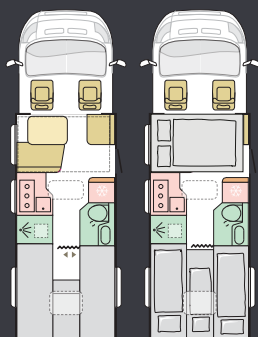

670 SL

M	Mercedes-Benz*, Supreme, Plus, Axess
D	7690* / 7485 mm
Š	2299 mm
S	5
L	4+1

TEHNIČNI PODATKI

Za podrobne specifikacije in tehnične podatke obiščite naše spletno mesto www.adria-mobil.com

Na tem naslovu boste našli naš konfigurator izdelkov, specifikacije posameznih modelov, tlorise in več tehničnih podrobnosti.

Nekatere funkcije niso na voljo pri vseh modelih.