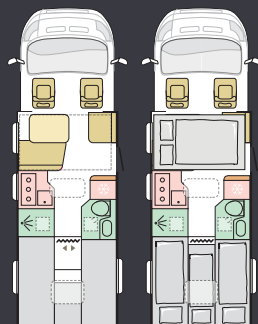

650 SL

M	Axess
D	7299 mm
S	2299 mm
S	5
L	4+1