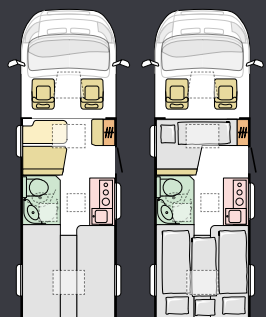

COMPACT SL

M	Supreme, Compact
D	6799 mm
Š	2120 mm
S	4
L	3+1

TEHNIČNI PODATKI

Za podrobne specifikacije in tehnične podatke obiščite naše spletno mesto www.adria-mobil.com. Na tem naslovu boste našli naš konfigurator izdelkov, specifikacije posameznih modelov, tlorise in več tehničnih podrobnosti. Nekatere funkcije niso na voljo pri vseh modelih.