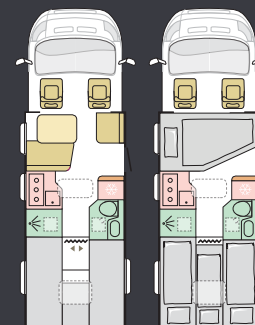

BELA

Tlorisi

Na voljo so različni tlorisi, zato boste zagotovo našli takšnega, ki bo ustrezal vašim potrebam.

600 SL

M	Axess
D	6999 mm
Š	2299 mm
S	4
L	2+1

650 DL

M	Axess
D	7299 mm
Š	2299 mm
S	4
L	3+1

650 SL