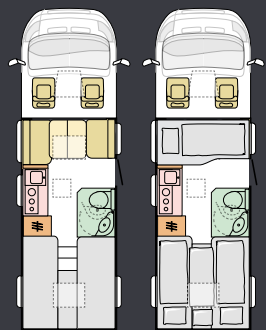

VIDEZ ZUNANJOSTI

WHITE

VIDEZ NOTRANJOSTI

SANDY BROWN

SANDY WHITE

Tlorisi

M = Model | D = Dolžina | Š = Širina | S = Sedeži | L = Ležišča

Na voljo so različni tlorisi, zato boste zagotovo našli takšnega, ki bo ustrezal vašim potrebam.