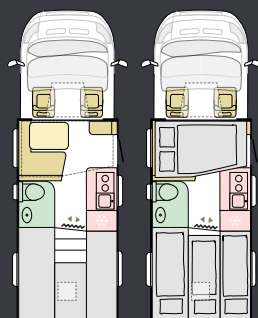

Tlorisi

Na voljo so različni tlorisi, zato boste zagotovo našli takšnega, ki bo ustrezal vašim potrebam.

600 SL

M	Axess
D	6999 mm
S	2299 mm
S	4
L	4+1