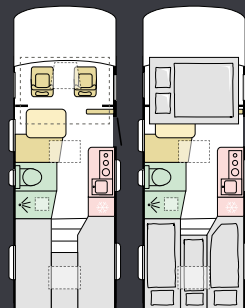

600 SL

M	Plus
D	6990 mm
Š	2320 mm
S	4
L	4+1

700 DC

M	Supreme, Plus
D	7485 mm
Š	2320 mm
S	4
L	4

700 DL

M	Supreme, Plus
D	7485 mm
Š	2320 mm
S	4
L	4+1

700 SL

M	Supreme, Plus
D	7485 mm
Š	2320 mm
S	4
L	4+1