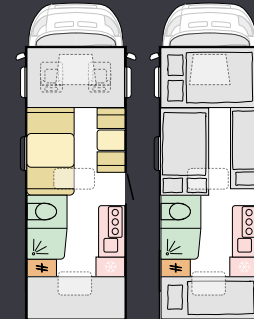

650 DK

M	Axess
D	7300 mm
Š	2299 mm
S	6
L	7