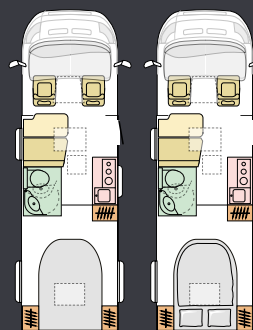

COMPACT SC

M	Supreme
D	6999 mm
Š	2120 mm
S	4
L	2+1