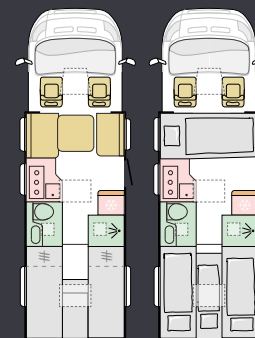

M	Axess
D	7299 mm
Š	2299 mm
S	4
L	4+1

650 SL

M	Mercedes-Benz*
D	7200* mm
Š	2299 mm
S	4
L	2+1

670 DC

M	Mercedes-Benz*, Supreme, Plus
D	7690*/7485 mm
Š	2299 mm
S	4
L	3

670 DL

M	Mercedes-Benz*, Supreme, Plus
D	7690*/7485 mm
Š	2299 mm
S	4
L	3+1