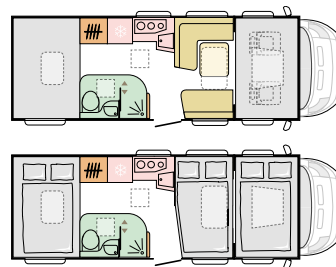

670 SP

D 7299 (mm) | ☀️ 🌙
Š 2299 (mm) | 5 6