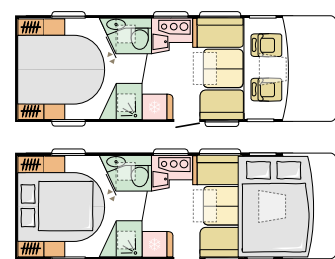

700 DC
D 7520 (mm) | ☀️ 🌙
Š 2320 (mm) | 4 4