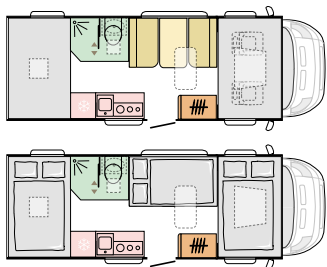

CORAL XL plus

600 DP

D 6990 (mm) | ☀️ 🌙
Š 2299 (mm) | 6 6