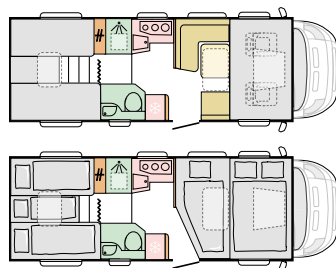

670 SL

D 7360 (mm) | ☀️ 🌙
Š 2299 (mm) | 5 5+1