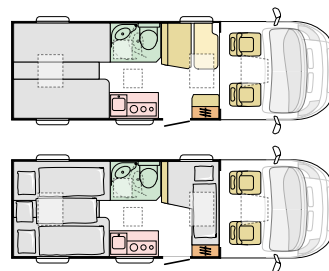

## COMPACT supreme

**COMPACT DL** ☀️ 🌙  
 D 6990 (mm) | 4 3+1  
 Š 2120 (mm)

**COMPACT SC** ☀️ 🌙  
 D 6999 (mm) | 4 2+1  
 Š 2120 (mm)

**COMPACT SL** ☀️ 🌙  
 D 6790 (mm) | 4 3  
 Š 2120 (mm)

**COMPACT SP** ☀️ 🌙  
 D 5999 (mm) | 4 3  
 Š 2120 (mm)