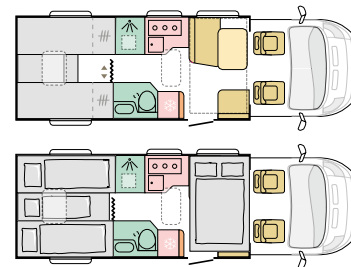

670 SL
D 7485 (mm) | ☀️ 🌙
Š 2299 (mm) | 4/5 4+1