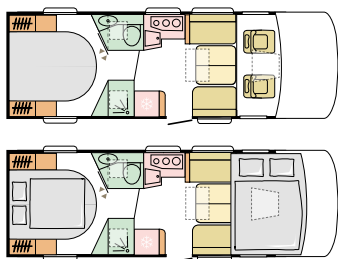

SONIC supreme

710 DC
D 7520 (mm) | ☀️ 🌙
Š 2320 (mm) | 3 4