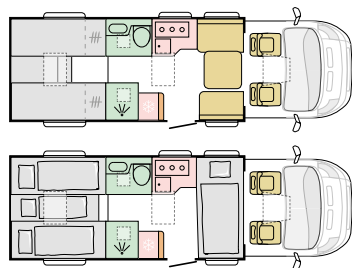

670 DL

D 7485 (mm) | ☀️ 🌙
Š 2299 (mm) | 4 3+1