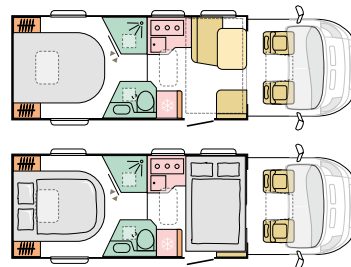

670 SC
D 7485 (mm) | ☀️ 🌙
Š 2299 (mm) | 4/5 4