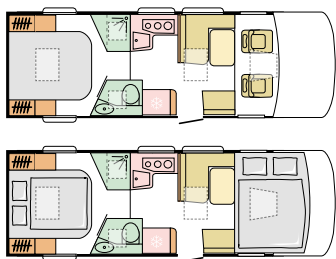

710 SC
D 7520 (mm) | ☀️ 🌙
Š 2320 (mm) | 3 4