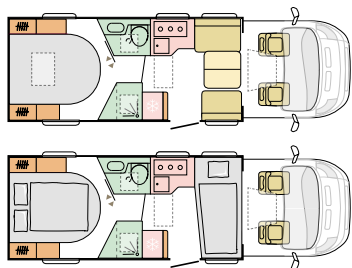

CORAL supreme

670 DC

D 7485 (mm) | ☀️ 🌙
Š 2299 (mm) | 4 3