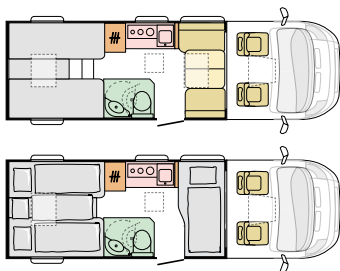

COMPACT T L O R I S I

COMPACT supreme

COMPACT DL ☀️ 🌙
D 6990 (mm) | 4 3+1
Š 2120 (mm)

COMPACT SC ☀️ 🌙
D 6999 (mm) | 4 2+1
Š 2120 (mm)