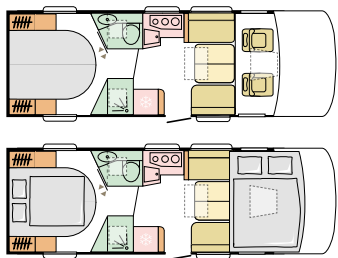

**710 SL**  
 D 7520 (mm) | ☀️ 🌙  
 Š 2320 (mm) | 3 4+1

**810 SC**  
 D 8800 (mm) | ☀️ 🌙  
 Š 2320 (mm) | 4 4

**810 SL**  
 D 8800 (mm) | ☀️ 🌙  
 Š 2320 (mm) | 4 4+1

SONIC plus

**700 DC**  
 D 7520 (mm) | ☀️ 🌙  
 Š 2320 (mm) | 4 4