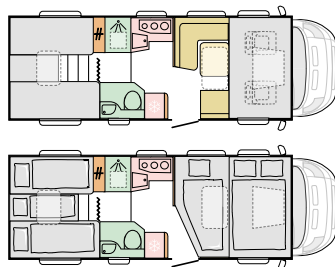

670 SL

D 7360 (mm) | ☀️ 🌙
Š 2299 (mm) | 5 5+1