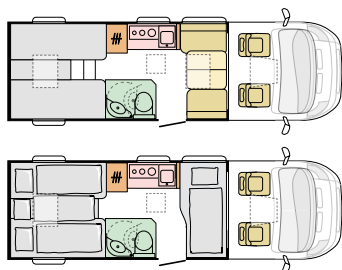

COMPACT plus

COMPACT DL ☀️ 🌙
D 6990 (mm) | 4 3+1
Š 2120 (mm)

COMPACT SC ☀️ 🌙
D 6999 (mm) | 4 2+1
Š 2120 (mm)