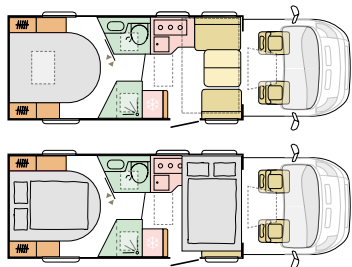

MATRIX supreme

670 DC
D 7485 (mm) | ☀️ 🌙
Š 2299 (mm) | 4 4