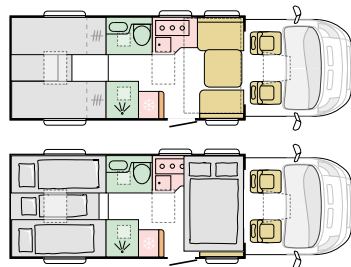

670 DL
D 7485 (mm) | ☀️ 🌙
Š 2299 (mm) | 4 4+1