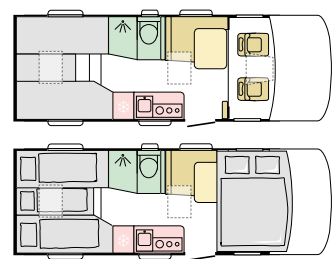

600 SL
D 6990 (mm) | ☀️ 🌙
Š 2320 (mm) | 4 4+1