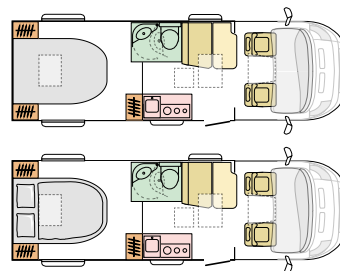

COMPACT SL ☀️ 🌙
D 6790 (mm) | 4 3
Š 2120 (mm)