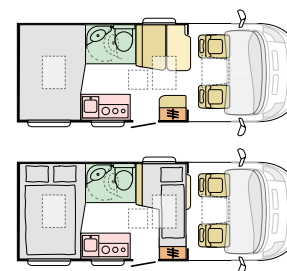

COMPACT T L O R I S I

COMPACT supreme

COMPACT DL ☀️ 🌙
D 6990 (mm) | 4 3+1
Š 2120 (mm)

COMPACT SC ☀️ 🌙
D 6999 (mm) | 4 2+1
Š 2120 (mm)

COMPACT SL ☀️ 🌙
D 6790 (mm) | 4 3
Š 2120 (mm)

COMPACT SP ☀️ 🌙
D 5999 (mm) | 4 3
Š 2120 (mm)

COMPACT plus

COMPACT DL ☀️ 🌙
D 6990 (mm) | 4 3+1
Š 2120 (mm)

COMPACT SC ☀️ 🌙
D 6999 (mm) | 4 2+1
Š 2120 (mm)

COMPACT SL ☀️ 🌙
D 6790 (mm) | 4 3
Š 2120 (mm)

COMPACT SP ☀️ 🌙
D 5999 (mm) | 4 3
Š 2120 (mm)

COMPACT axess

COMPACT DL ☀️ 🌙
D 6990 (mm) | 4 3+1
Š 2120 (mm)

COMPACT SC ☀️ 🌙
D 6990 (mm) | 4 2+1
Š 2120 (mm)

COMPACT SL ☀️ 🌙
D 6799 (mm) | 4 3
Š 2120 (mm)

COMPACT SP ☀️ 🌙
D 5999 (mm) | 4 3
Š 2120 (mm)

VEČ
TEHNIČNIH
INFORMACIJ
WWW.ADRIA-MOBIL.COM