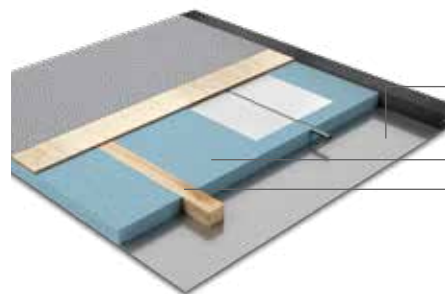

1. 4 Poliestrska obloga zunanosti
2. 5 Poliestrska obloga zunanosti
3. 6 Izolacijska pena Stiropor XPS
4. 7 Ojačan profil iz trdega lesa