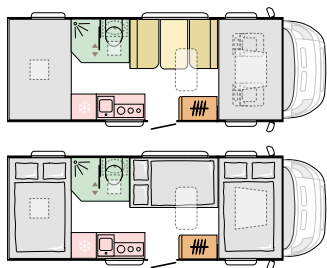

CORAL XL axess

600 DP

D 6990 (mm) | ☀️ 🌙
Š 2299 (mm) | 6 6