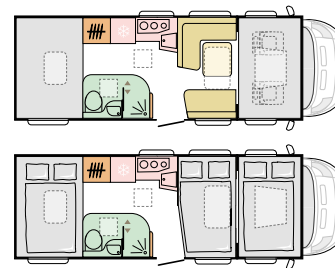

670 SP

D 7320 (mm) | ☀️ 🌙
Š 2299 (mm) | 5 6