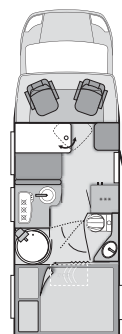

UNLIMITED

DISCOVER FREEDOM THAT INSPIRES YOU

TECHNICAL DATA MOTORHOMES 2016

VAN TI . SKY TI . SUN TI . SKY WAVE . SKY TRAVELLER . VAN I . SKY I . SKY I PLUS . SUN I

KNAUS
FREIHEIT. DIE BEWEGT.

SKY TI

Technical Data

Take advantage
of our
special model
SKY TI Silver
Selection

KNAUS SKY TI	550 MF	650 MEG	650 MF	650 MG	700 MEB	700 MEG	700 MX
FIAT BASIC ENGINE							
Fiat Ducato 3.500 kg; 2,0 l Multijet 115 (85 kW/115 PS)	X	X	X	X	X	X	X
Basic Equipment							
Overall length (cm)	599	699	699	699	747	747	747
Width cm (outer/inner)	232 / 218	232 / 218	232/218	232/218	232/218	232/218	232/218
Height cm (outer/inner)	275 / 200	275 / 200	275/200	275/200	275/200	275/200	275/200
Mass of unladen vehicle (kg)*	2.445	2.675	2.675	2.675	2.755	2.755	2.755
Mass in running order (kg)*	2.610	2.840	2.840	2.840	2.920	2.920	2.920
Maximum authorized laden mass (kg)*	3.500	3.500	3.500	3.500	3.500	3.500	3.500
Maximum payload (kg)	890	660	660	660	580	580	580
Towing load (kg)	2.000	2.000	2.000	2.000	2.000	2.000	2.000
Wheelbase (cm)	345	380	380	403	403	403	403
Tyre size	215 / 70 R 15 CP	215 / 70 R 15 CP	215 / 70 R 15 CP	215 / 70 R 15 CP	215 / 70 R 15 CP	215 / 70 R 15 CP	215 / 70 R 15 CP
Rim size	6J x 15	6J x 15	6J x 15	6J x 15	6J x 15	6J x 15	6J x 15
Number of persons allowed in driving operation	4	4	4	4	4	4	4
Beds	2	up to 4	4	up to 4	up to 4	up to 4	up to 4
Automatic three-point belts, height-adjustable	2	2	2	2	2	2	2
BODY							
Window with integrated double blind	3	4	3	4	4	4	4
Roof lights, opening 40 x 40 28 x 28 cm	2 1	3 1	3 1	3 1	3 1	3 1	3 1
Rear storage flap	70 x 30,5 (66 x 26,5)	-	-	-	-	-	-
Rear garage (cm): W x H door (cut-out size)	-	80 x 110 (75 x 104,5)	80 x 80 (75 x 74,5)	80 x 110 (75 x 104,5)	60 x 65 (55 x 59,5)	80 x 110 (75 x 104,5)	65 x 80 (60 x 74,5)
Service flap for Service Box, front left (cm) (W x H)	53 x 37,5	53 x 37,5	53 x 37,5	53 x 37,5	53 x 37,5	53 x 37,5	53 x 37,5
Wall thickness, roof (mm)	33	33	33	33	33	33	33