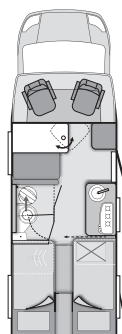

UNLIMITED

DISCOVER FREEDOM THAT INSPIRES YOU

TECHNICAL DATA MOTORHOMES 2016

VAN TI . SKY TI . SUN TI . SKY WAVE . SKY TRAVELLER . VAN I . SKY I . SKY I PLUS . SUN I

KNAUS
FREIHEIT. DIE BEWEGT.

SKY TI

Technical Data

Take advantage
of our
special model
SKY TI Silver
Selection

KNAUS SKY TI	550 MF	650 MEG	650 MF	650 MG	700 MEB	700 MEG	700 MX
FIAT BASIC ENGINE							
Fiat Ducato 3.500 kg; 2,0 l Multijet 115 (85 kW/115 PS)	X	X	X	X	X	X	X
Basic Equipment							
Overall length (cm)	599	699	699	699	747	747	747
Width cm (outer/inner)	232 / 218	232 / 218	232/218	232/218	232/218	232/218	232/218
Height cm (outer/inner)	275 / 200	275 / 200	275/200	275/200	275/200	275/200	275/200
Mass of unladen vehicle (kg)*	2.445	2.675	2.675	2.675	2.755	2.755	2.755
Mass in running order (kg)*	2.610	2.840	2.840	2.840	2.920	2.920	2.920
Maximum authorized laden mass (kg)*	3.500	3.500	3.500	3.500	3.500	3.500	3.500
Maximum payload (kg)	890	660	660	660	580	580	580
Towing load (kg)	2.000	2.000	2.000	2.000	2.000	2.000	2.000
Wheelbase (cm)	345	380	380	403	403	403	403
Tyre size	215 / 70 R 15 CP	215 / 70 R 15 CP	215 / 70 R 15 CP	215 / 70 R 15 CP	215 / 70 R 15 CP	215 / 70 R 15 CP	215 / 70 R 15 CP
Rim size	6J x 15	6J x 15	6J x 15	6J x 15	6J x 15	6J x 15	6J x 15
Number of persons allowed in driving operation	4	4	4	4	4	4	4
Beds	2	up to 4	4	up to 4	up to 4	up to 4	up to 4
Automatic three-point belts, height-adjustable	2	2	2	2	2	2	2
BODY							
Window with integrated double blind	3	4	3	4	4	4	4
Roof lights, opening 40 x 40 28 x 28 cm	2 1	3 1	3 1	3 1	3 1	3 1	3 1
Rear storage flap	70 x 30,5 (66 x 26,5)	-	-	-	-	-	-
Rear garage (cm): W x H door (cut-out size)	-	80 x 110 (75 x 104,5)	80 x 80 (75 x 74,5)	80 x 110 (75 x 104,5)	60 x 65 (55 x 59,5)	80 x 110 (75 x 104,5)	65 x 80 (60 x 74,5)
Service flap for Service Box, front left (cm) (W x H)	53 x 37,5	53 x 37,5	53 x 37,5	53 x 37,5	53 x 37,5	53 x 37,5	53 x 37,5
Wall thickness, roof (mm)	33	33	33	33	33	33	33