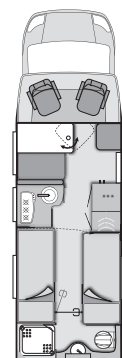

UNLIMITED

DISCOVER FREEDOM THAT INSPIRES YOU

TECHNICAL DATA MOTORHOMES 2016

VAN TI . SKY TI . SUN TI . SKY WAVE . SKY TRAVELLER . VAN I . SKY I . SKY I PLUS . SUN I

KNAUS
FREIHEIT. DIE BEWEGT.

SKY TI

Technical Data

Take advantage
of our
special model
SKY TI Silver
Selection

KNAUS SKY TI	550 MF	650 MEG	650 MF	650 MG	700 MEB	700 MEG	700 MX
FIAT BASIC ENGINE							
Fiat Ducato 3.500 kg; 2,0 l Multijet 115 (85 kW/115 PS)	X	X	X	X	X	X	X
Basic Equipment							
Overall length (cm)	599	699	699	699	747	747	747
Width cm (outer/inner)	232 / 218	232 / 218	232/218	232/218	232/218	232/218	232/218
Height cm (outer/inner)	275 / 200	275 / 200	275/200	275/200	275/200	275/200	275/200
Mass of unladen vehicle (kg)*	2.445	2.675	2.675	2.675	2.755	2.755	2.755
Mass in running order (kg)*	2.610	2.840	2.840	2.840	2.920	2.920	2.920
Maximum authorized laden mass (kg)*	3.500	3.500	3.500	3.500	3.500	3.500	3.500
Maximum payload (kg)	890	660	660	660	580	580	580
Towing load (kg)	2.000	2.000	2.000	2.000	2.000	2.000	2.000
Wheelbase (cm)	345	380	380	403	403	403	403
Tyre size	215 / 70 R 15 CP	215 / 70 R 15 CP	215 / 70 R 15 CP	215 / 70 R 15 CP	215 / 70 R 15 CP	215 / 70 R 15 CP	215 / 70 R 15 CP
Rim size	6J x 15	6J x 15	6J x 15	6J x 15	6J x 15	6J x 15	6J x 15
Number of persons allowed in driving operation	4	4	4	4	4	4	4
Beds	2	up to 4	4	up to 4	up to 4	up to 4	up to 4
Automatic three-point belts, height-adjustable	2	2	2	2	2	2	2
BODY							
Window with integrated double blind	3	4	3	4	4	4	4
Roof lights, opening 40 x 40 28 x 28 cm	2 1	3 1	3 1	3 1	3 1	3 1	3 1
Rear storage flap	70 x 30,5 (66 x 26,5)	-	-	-	-	-	-
Rear garage (cm): W x H door (cut-out size)	-	80 x 110 (75 x 104,5)	80 x 80 (75 x 74,5)	80 x 110 (75 x 104,5)	60 x 65 (55 x 59,5)	80 x 110 (75 x 104,5)	65 x 80 (60 x 74,5)
Service flap for Service Box, front left (cm) (W x H)	53 x 37,5	53 x 37,5	53 x 37,5	53 x 37,5	53 x 37,5	53 x 37,5	53 x 37,5
Wall thickness, roof (mm)	33	33	33	33	33	33	33