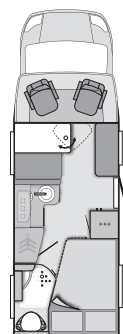

UNLIMITED

DISCOVER FREEDOM THAT INSPIRES YOU

TECHNICAL DATA MOTORHOMES 2016

VAN TI . SKY TI . SUN TI . SKY WAVE . SKY TRAVELLER . VAN I . SKY I . SKY I PLUS . SUN I

KNAUS
FREIHEIT. DIE BEWEGT.

SKY TI

Technical Data

Take advantage
of our
special model
SKY TI Silver
Selection

KNAUS SKY TI	550 MF	650 MEG	650 MF	650 MG	700 MEB	700 MEG	700 MX
FIAT BASIC ENGINE							
Fiat Ducato 3.500 kg; 2,0 l Multijet 115 (85 kW/115 PS)	X	X	X	X	X	X	X
Basic Equipment							
Overall length (cm)	599	699	699	699	747	747	747
Width cm (outer/inner)	232 / 218	232 / 218	232/218	232/218	232/218	232/218	232/218
Height cm (outer/inner)	275 / 200	275 / 200	275/200	275/200	275/200	275/200	275/200
Mass of unladen vehicle (kg)*	2.445	2.675	2.675	2.675	2.755	2.755	2.755
Mass in running order (kg)*	2.610	2.840	2.840	2.840	2.920	2.920	2.920
Maximum authorized laden mass (kg)*	3.500	3.500	3.500	3.500	3.500	3.500	3.500
Maximum payload (kg)	890	660	660	660	580	580	580
Towing load (kg)	2.000	2.000	2.000	2.000	2.000	2.000	2.000
Wheelbase (cm)	345	380	380	403	403	403	403
Tyre size	215 / 70 R 15 CP	215 / 70 R 15 CP	215 / 70 R 15 CP	215 / 70 R 15 CP	215 / 70 R 15 CP	215 / 70 R 15 CP	215 / 70 R 15 CP
Rim size	6J x 15	6J x 15	6J x 15	6J x 15	6J x 15	6J x 15	6J x 15
Number of persons allowed in driving operation	4	4	4	4	4	4	4
Beds	2	up to 4	4	up to 4	up to 4	up to 4	up to 4
Automatic three-point belts, height-adjustable	2	2	2	2	2	2	2
BODY							
Window with integrated double blind	3	4	3	4	4	4	4
Roof lights, opening 40 x 40 28 x 28 cm	2 1	3 1	3 1	3 1	3 1	3 1	3 1
Rear storage flap	70 x 30,5 (66 x 26,5)	-	-	-	-	-	-
Rear garage (cm): W x H door (cut-out size)	-	80 x 110 (75 x 104,5)	80 x 80 (75 x 74,5)	80 x 110 (75 x 104,5)	60 x 65 (55 x 59,5)	80 x 110 (75 x 104,5)	65 x 80 (60 x 74,5)
Service flap for Service Box, front left (cm) (W x H)	53 x 37,5	53 x 37,5	53 x 37,5	53 x 37,5	53 x 37,5	53 x 37,5	53 x 37,5
Wall thickness, roof (mm)	33	33	33	33	33	33	33